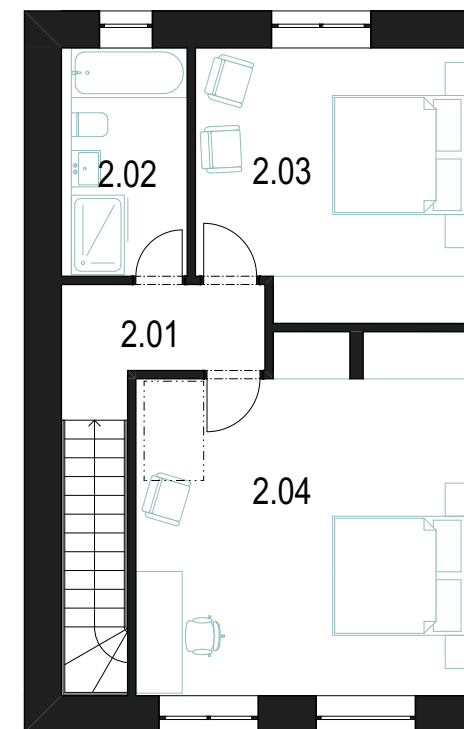

REZIDENCE RYCHNOVSKÁ

RODINNÉ BYDLENÍ JABLONEC N. N.

BYT 1

4+KK

1.01 Zádveří	7,19 m ²
1.02 Technická místnost	4,06 m ²
1.03 WC	1,52 m ²
1.04 Pokoj	11,25 m ²
1.05 Obývací pokoj s KK	32,27 m ²
1.06 Komora	3,55 m ²
1.07 Koupelna	5,55 m ²
1.08 Terasa	19,32 m ²
2.01 Chodba	4,46 m ²
2.02 Koupelna	6,04 m ²
2.03 Pokoj	16,13 m ²
2.04 Pokoj	25,16 m ²
Celková plocha	136,5 m ²

1. NP

2. NP

1. NP

2. NP