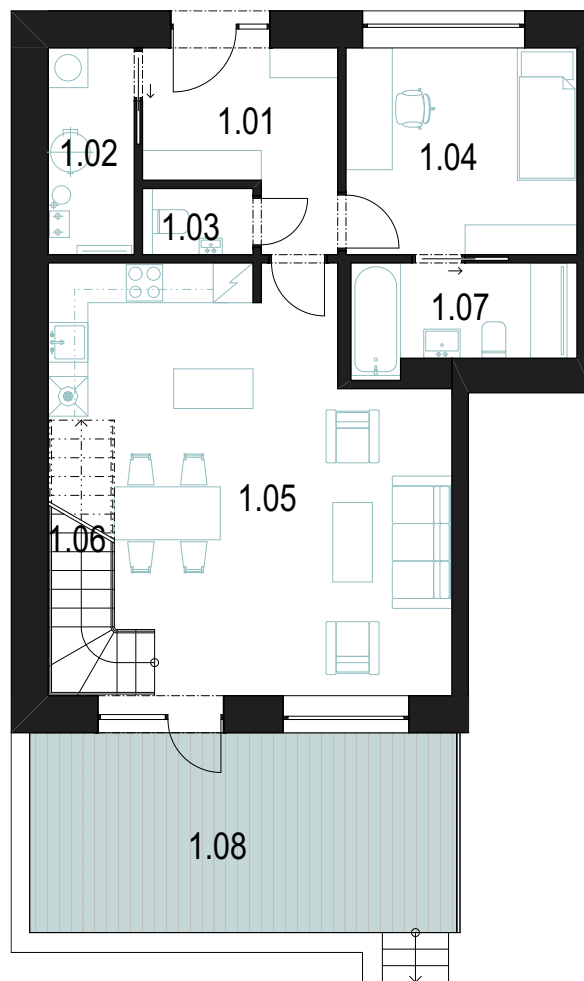

REZIDENCE RYCHNOVSKÁ

RODINNÉ BYDLENÍ JABLONEC N. N.

BYT 1

4+KK

1.01 Zádveří	7,19 m ²
1.02 Technická místnost	4,06 m ²
1.03 WC	1,52 m ²
1.04 Pokoj	11,25 m ²
1.05 Obývací pokoj s KK	32,27 m ²
1.06 Komora	3,55 m ²
1.07 Koupelna	5,55 m ²
1.08 Terasa	19,32 m ²
2.01 Chodba	4,46 m ²
2.02 Koupelna	6,04 m ²
2.03 Pokoj	16,13 m ²
2.04 Pokoj	25,16 m ²
Celková plocha	136,5 m ²

1. NP

2. NP

1. NP

2. NP