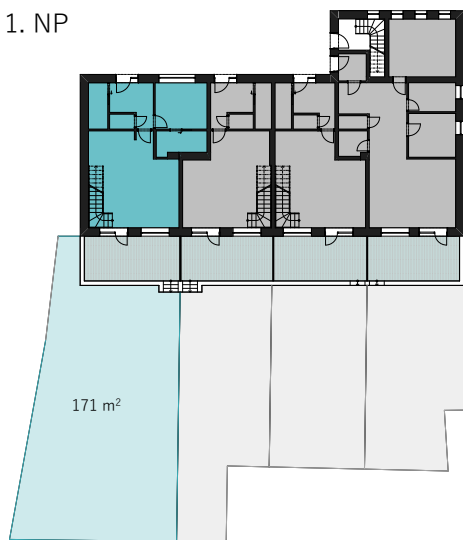

REZIDENCE RYCHNOVSKÁ

RODINNÉ BYDLENÍ JABLONEC N. N.

BYT 1

4+KK

1.01 Zádveří	7,19 m ²
1.02 Technická místnost	4,06 m ²
1.03 WC	1,52 m ²
1.04 Pokoj	11,25 m ²
1.05 Obývací pokoj s KK	32,27 m ²
1.06 Komora	3,55 m ²
1.07 Koupelna	5,55 m ²
1.08 Terasa	19,32 m ²
2.01 Chodba	4,46 m ²
2.02 Koupelna	6,04 m ²
2.03 Pokoj	16,13 m ²
2.04 Pokoj	25,16 m ²
Celková plocha	136,5 m ²

1. NP

2. NP

1. NP

2. NP