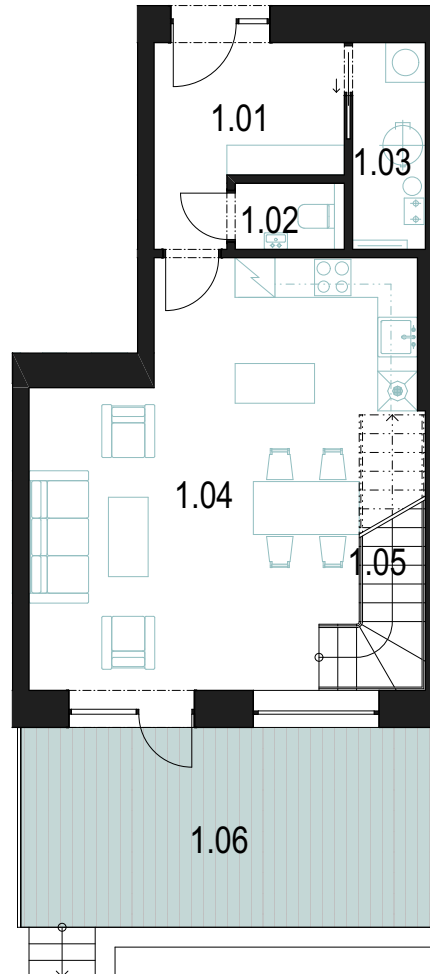

REZIDENCE RYCHNOVSKÁ

RODINNÉ BYDLENÍ JABLONEC N. N.

BYT 2

3+KK

1.01 Zádveří	6,67 m ²
1.02 WC	1,55 m ²
1.03 Technická místnost	3,44 m ²
1.04 Obývací pokoj s KK	30,73 m ²
1.05 Komora	3,55 m ²
1.06 Terasa	18,8 m ²
2.01 Chodba	4,46 m ²
2.02 Koupelna	6,04 m ²
2.03 Pokoj	15,67 m ²
2.04 Pokoj	25,16 m ²
Celková plocha	116,07 m ²

1. NP

2. NP

1. NP

2. NP