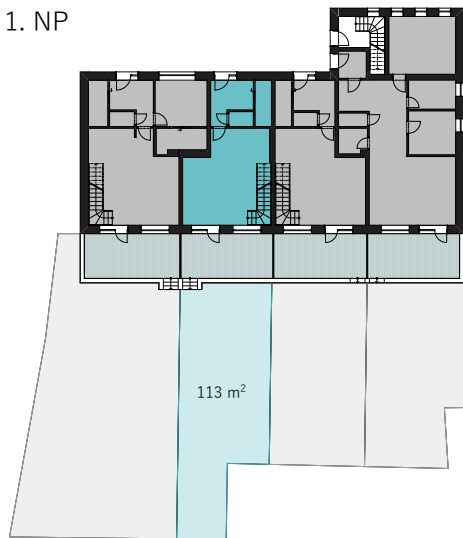

REZIDENCE RYCHNOVSKÁ

RODINNÉ BYDLENÍ JABLONEC N. N.

BYT 2

3+KK

1.01 Zádveří	6,67 m ²
1.02 WC	1,55 m ²
1.03 Technická místnost	3,44 m ²
1.04 Obývací pokoj s KK	30,73 m ²
1.05 Komora	3,55 m ²
1.06 Terasa	18,8 m ²
2.01 Chodba	4,46 m ²
2.02 Koupelna	6,04 m ²
2.03 Pokoj	15,67 m ²
2.04 Pokoj	25,16 m ²
Celková plocha	116,07 m ²

1. NP

2. NP

1. NP

2. NP