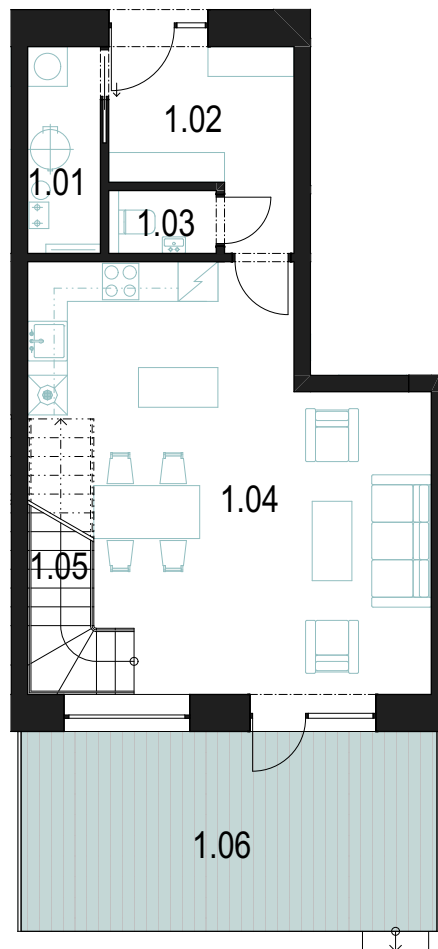

REZIDENCE RYCHNOVSKÁ

RODINNÉ BYDLENÍ JABLONEC N. N.

BYT 3

3+KK

1.01 Technická místnost	3,44 m ²
1.02 Zádveří	6,84 m ²
1.03 WC	1,42 m ²
1.04 Obývací pokoj s KK	31,4 m ²
1.05 Komora	3,55 m ²
1.06 Terasa	19,01 m ²
2.01 Chodba	3,9 m ²
2.02 Koupelna	5,68 m ²
2.03 Pokoj	13,55 m ²
2.04 Pokoj	23,08 m ²
Celková plocha	111,87 m²

1. NP

2. NP

1. NP

2. NP