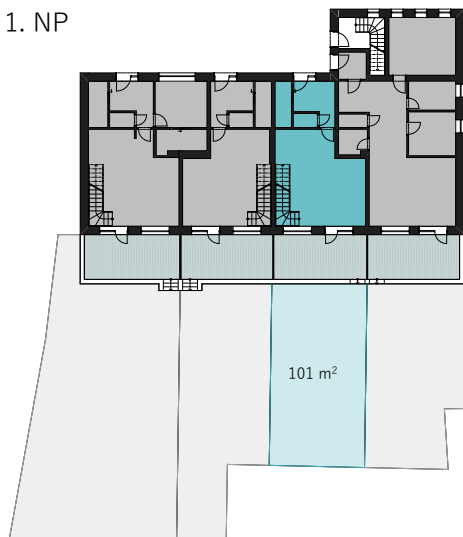

REZIDENCE RYCHNOVSKÁ

RODINNÉ BYDLENÍ JABLONEC N. N.

BYT 3

3+KK

1.01 Technická místnost	3,44 m ²
1.02 Zádveří	6,84 m ²
1.03 WC	1,42 m ²
1.04 Obývací pokoj s KK	31,4 m ²
1.05 Komora	3,55 m ²
1.06 Terasa	19,01 m ²
2.01 Chodba	3,9 m ²
2.02 Koupelna	5,68 m ²
2.03 Pokoj	13,55 m ²
2.04 Pokoj	23,08 m ²
Celková plocha	111,87 m²

1. NP

2. NP

1. NP

2. NP