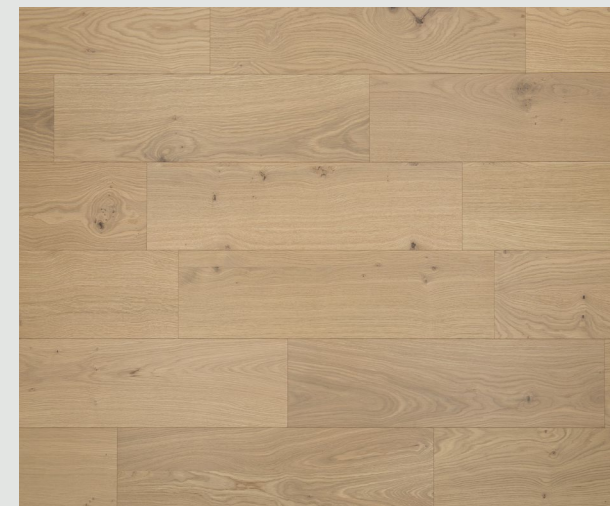

Ivory Oak Rustic Light